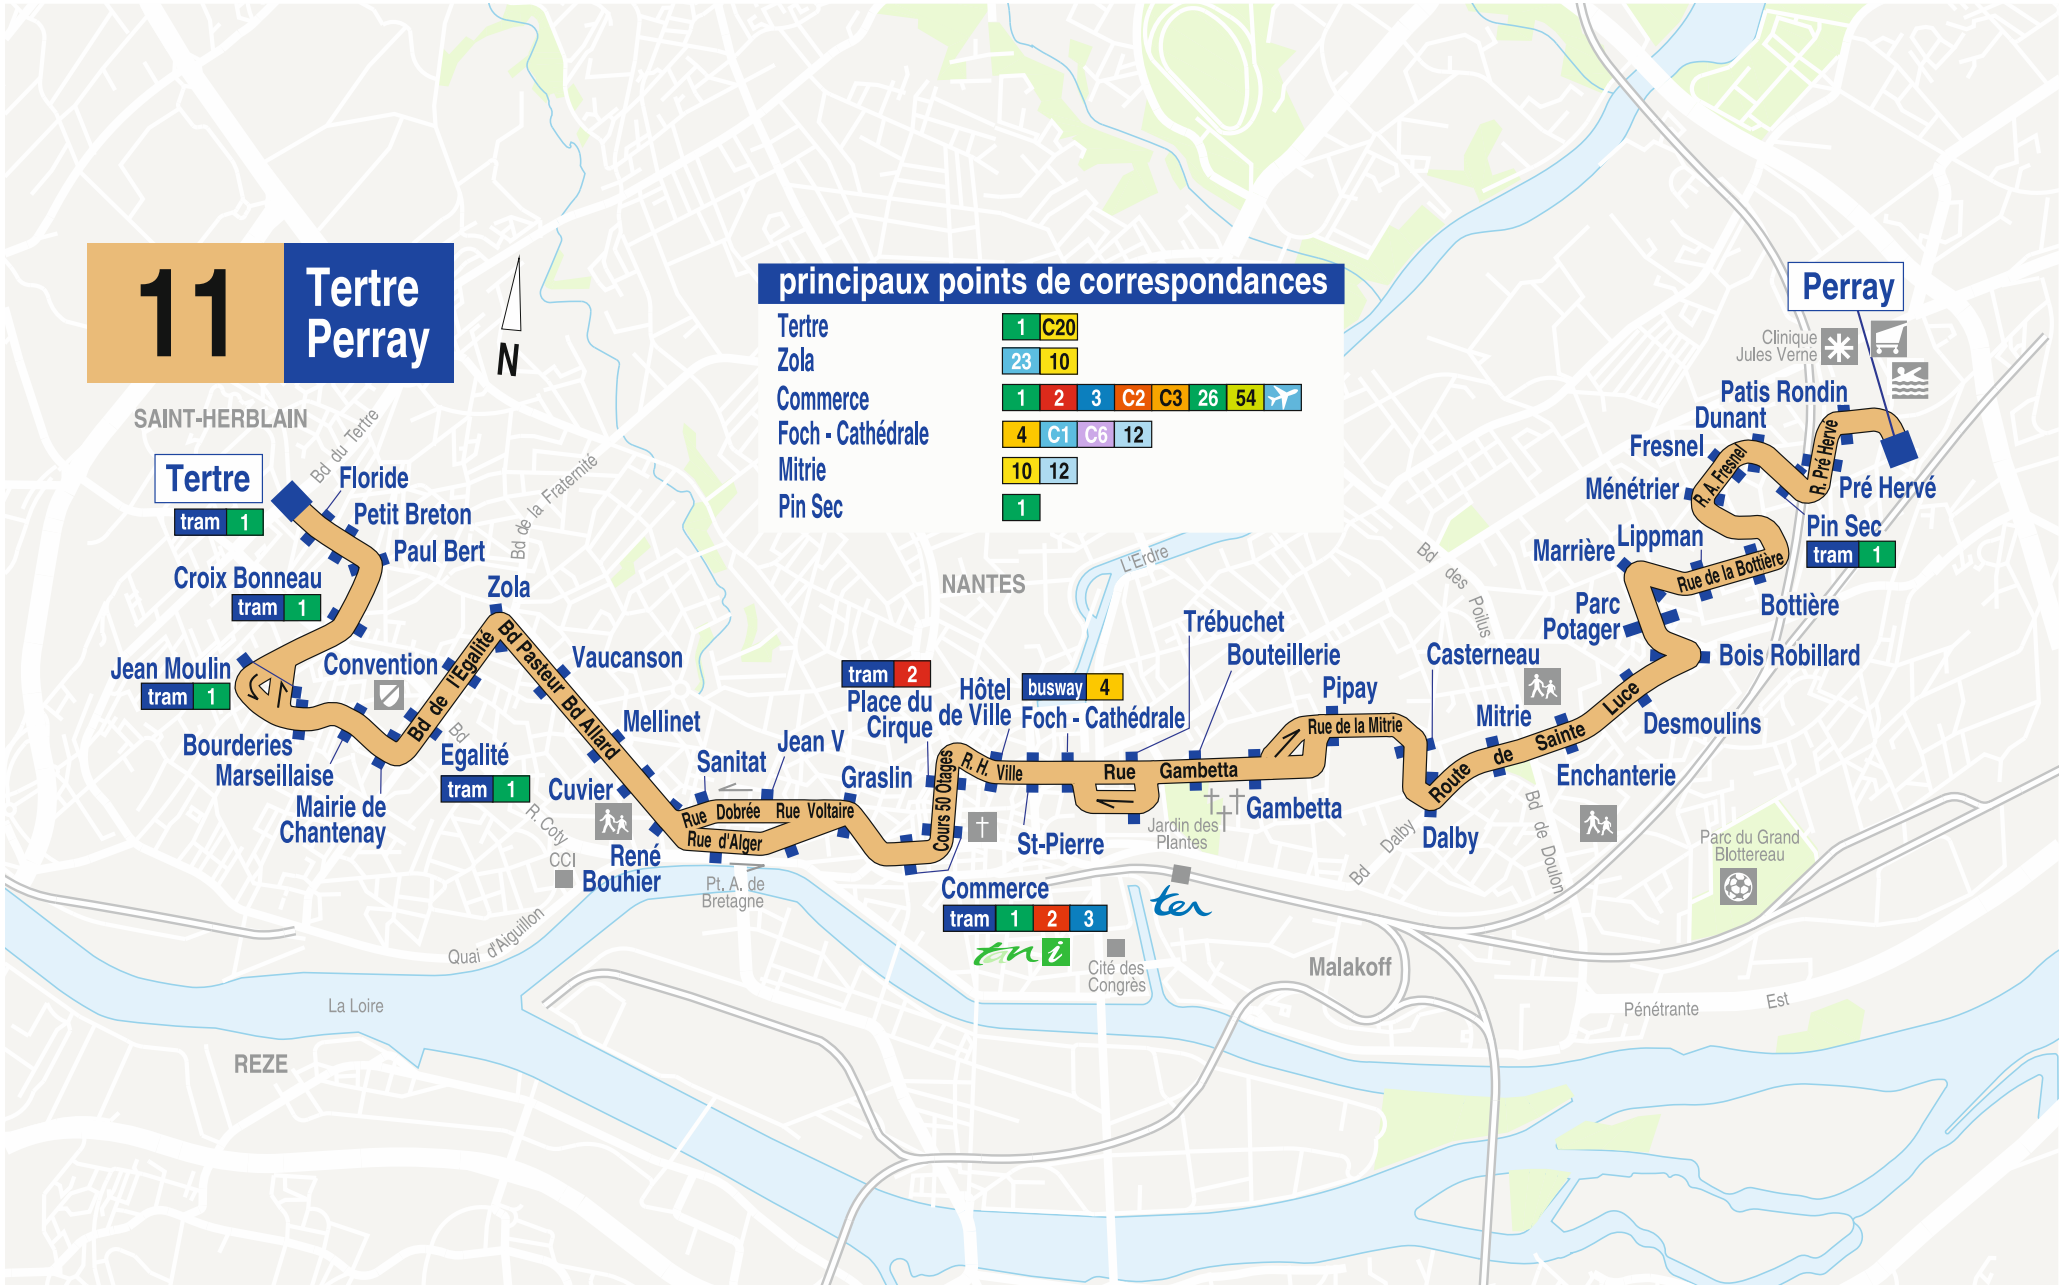

# 11 Terre Perray

## principaux points de correspondances

Terte	1 C20
Zola	23 10
Commerce	1 2 3 C2 C3 26 54 ✈️
Foch - Cathédrale	4 C1 C6 12
Mitrie	10 12
Pin Sec	1